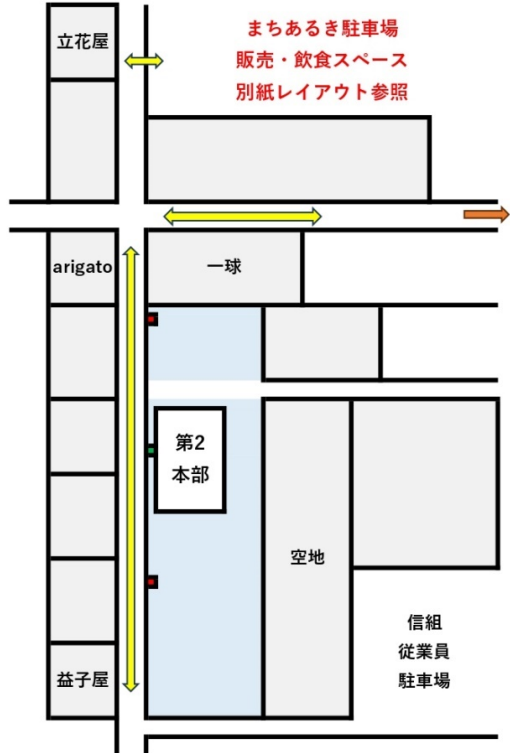

会場案内図

会場レイアウト 真岡まちあるき駐車場

にぎわい広場
飲食・休憩スペース
別紙レイアウト参照

店舗情報

①	開催日までには決定
②	〃
③	〃
④	〃
⑤	〃
⑥	〃
⑦	〃
⑧	〃
⑨	〃
⑩	〃
⑪	〃

※ テント数の関係で一部店舗は同一テントで販売

- トイレ (木綿会館、久保記念交流館)
- 長テーブル×2脚
- 案内板 (店舗情報などの総合情報)
- イーゼルの店舗名など
- 来場者動線 提供待ち
- 来場者動線
- ごみ箱
- イーゼルのイベント情報
- 喫煙所
- 来場者の並ぶスペース 養生テープで仕切り
- 飲食スペース

会場レイアウト 門前にぎわい広場

※こちらのエリアには販売ブースはありません

- ← 飲食・休憩スペース
芝生のベンチやパラソルも利用可能
- トイレ (木綿会館、久保記念交流館)
- イーゼル+イベント情報
- ごみ箱