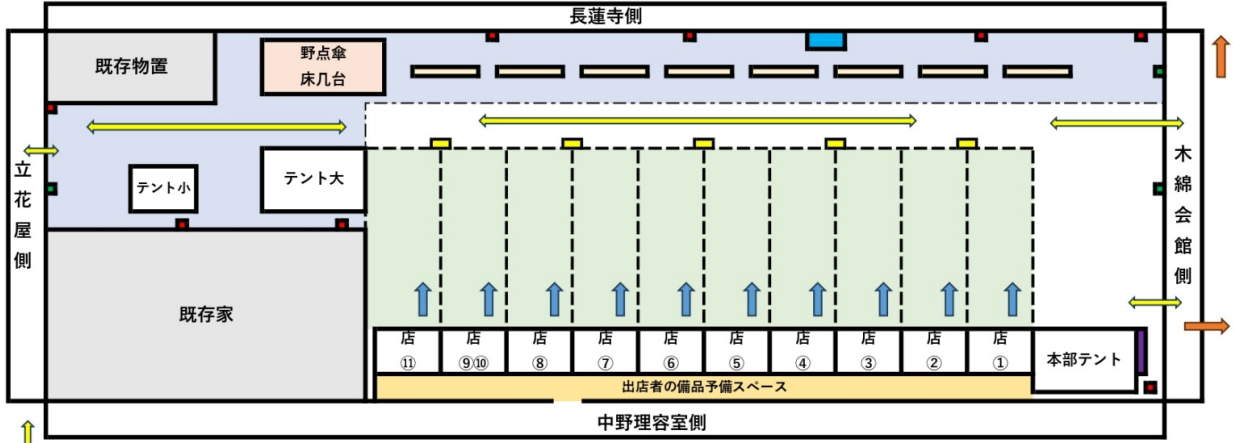

会場案内図

会場レイアウト 真岡まちあるき駐車場

にぎわい広場
飲食・休憩スペース
別紙レイアウト参照

店舗情報

①	開催日までには決定
②	〃
③	〃
④	〃
⑤	〃
⑥	〃
⑦	〃
⑧	〃
⑨	〃
⑩	〃
⑪	〃

※ テント数の関係で一部店舗は同一テントで販売

- トイレ (木綿会館、久保記念交流館)
- 長テーブル×2脚
- 案内板 (店舗情報などの総合情報)
- イーゼルの店舗名など
- 来場者動線 提供待ち
- 来場者動線
- ごみ箱
- イーゼルのイベント情報
- 喫煙所
- 来場者の並ぶスペース 養生テープで仕切り
- 飲食スペース

会場レイアウト 門前にぎわい広場

※こちらのエリアには販売ブースはありません

- ← 飲食・休憩スペース
芝生のベンチやパラソルも利用可能
- トイレ (木綿会館、久保記念交流館)
- イーゼル+イベント情報
- ごみ箱